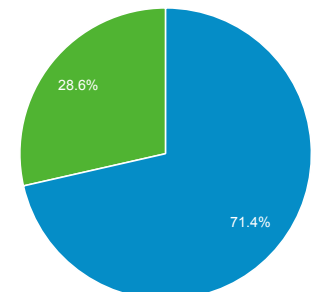

2014/12/22 - 2014/12/28

ユーザー サマリー

すべてのセッション
100.00%

+ セグメント

サマリー

セッション
13,499

ユーザー
11,250

ページビュー数
26,073

ページ/セッション
1.93

平均セッション時間
00:02:04

直帰率
69.95%

新規セッション率
71.38%

■ New Visitor ■ Returning Visitor

言語	セッション	セッション (%)
1. ja-jp	8,255	61.15%
2. ja	4,875	36.11%
3. en	163	1.21%
4. en-us	105	0.78%
5. ru	44	0.33%
6. c	12	0.09%
7. (not set)	8	0.06%
8. pt-br	7	0.05%
9. ko-kr	6	0.04%
10. en-gb	5	0.04%