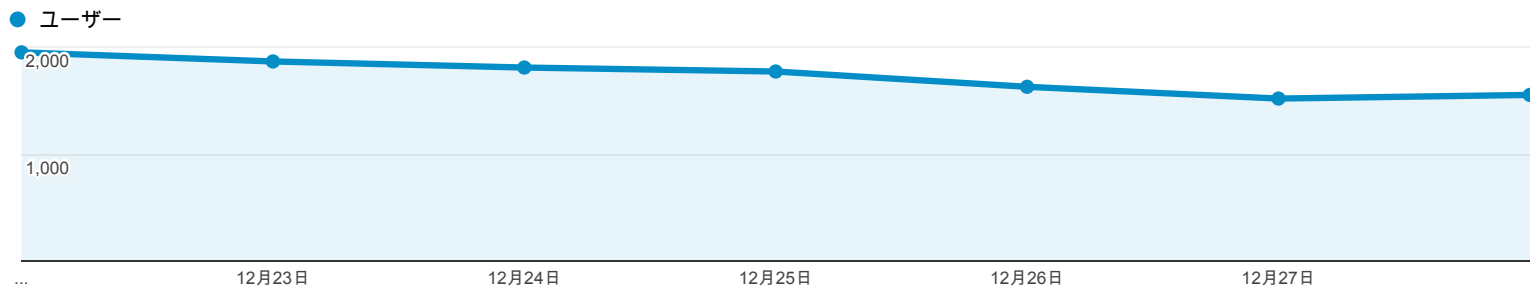

2014/12/22 - 2014/12/28

ユーザー サマリー

すべてのセッション
100.00%

+ セグメント

サマリー

セッション
13,499

ユーザー
11,250

ページビュー数
26,073

ページ/セッション
1.93

平均セッション時間
00:02:04

直帰率
69.95%

新規セッション率
71.38%

■ New Visitor ■ Returning Visitor

言語	セッション	セッション (%)
1. ja-jp	8,255	61.15%
2. ja	4,875	36.11%
3. en	163	1.21%
4. en-us	105	0.78%
5. ru	44	0.33%
6. c	12	0.09%
7. (not set)	8	0.06%
8. pt-br	7	0.05%
9. ko-kr	6	0.04%
10. en-gb	5	0.04%