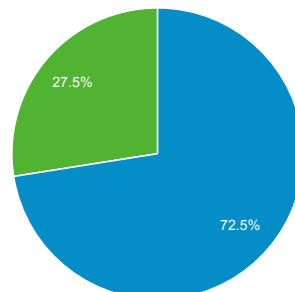

2014/12/15 - 2014/12/21

ユーザー サマリー

すべてのセッション
100.00%

+ セグメント

サマリー

● ページビュー数

セッション
14,580

ユーザー
12,222

ページビュー数
28,202

ページ/セッション
1.93

平均セッション時間
00:02:02

直帰率
69.26%

新規セッション率
72.45%

■ New Visitor ■ Returning Visitor

言語

言語	セッション	セッション (%)
1. ja-jp	8,739	59.94%
2. ja	5,488	37.64%
3. en	158	1.08%
4. ru	75	0.51%
5. en-us	68	0.47%
6. pt-br	15	0.10%
7. zh-cn	8	0.05%
8. en-gb	3	0.02%
9. zh-tw	3	0.02%
10. es	2	0.01%