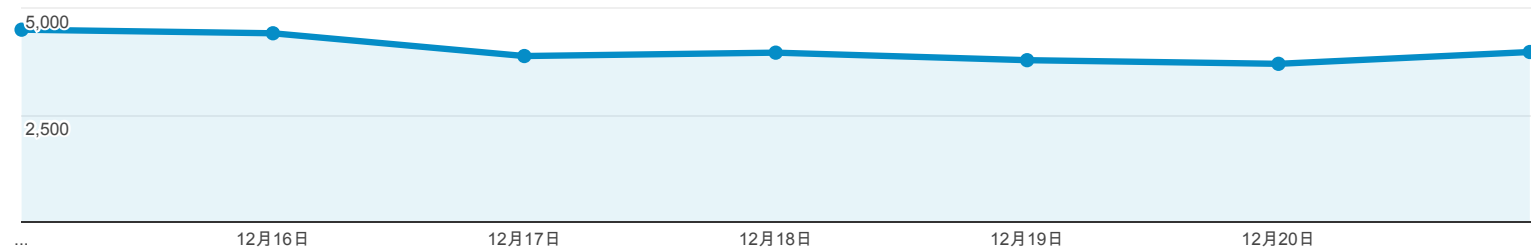

2014/12/15 - 2014/12/21

ユーザー サマリー

すべてのセッション
100.00%

+ セグメント

サマリー

● ページビュー数

セッション
14,580

ユーザー
12,222

ページビュー数
28,202

ページ/セッション
1.93

平均セッション時間
00:02:02

直帰率
69.26%

新規セッション率
72.45%

■ New Visitor ■ Returning Visitor

言語

言語	セッション	セッション (%)
1. ja-jp	8,739	59.94%
2. ja	5,488	37.64%
3. en	158	1.08%
4. ru	75	0.51%
5. en-us	68	0.47%
6. pt-br	15	0.10%
7. zh-cn	8	0.05%
8. en-gb	3	0.02%
9. zh-tw	3	0.02%
10. es	2	0.01%