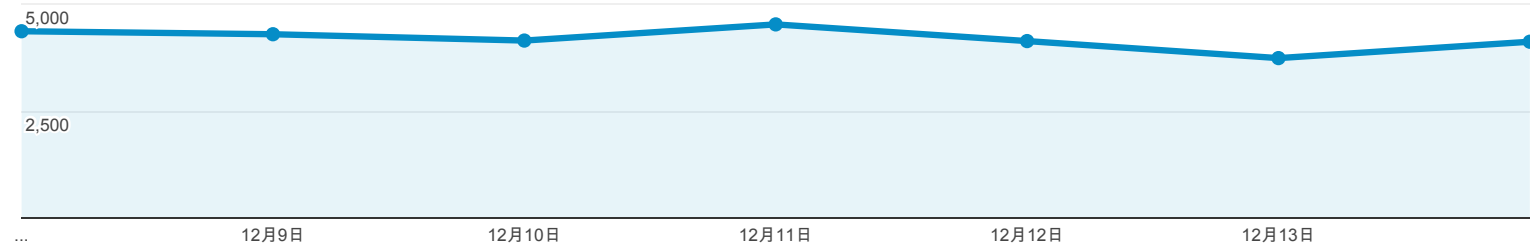

2014/12/08 - 2014/12/14

ユーザー サマリー

すべてのセッション
100.00%

+ セグメント

サマリー

● ページビュー数

セッション
15,256

ユーザー
12,712

ページビュー数
29,331

ページ/セッション
1.92

平均セッション時間
00:01:59

直帰率
69.55%

新規セッション率
72.00%

■ New Visitor ■ Returning Visitor

言語

| 言語 | セッション | セッション (%) |
|---------------|-------|-----------|
| 1. ja-jp | 9,378 | 61.47% |
| 2. ja | 5,559 | 36.44% |
| 3. en | 163 | 1.07% |
| 4. en-us | 95 | 0.62% |
| 5. pt-br | 15 | 0.10% |
| 6. en-gb | 9 | 0.06% |
| 7. zh-cn | 4 | 0.03% |
| 8. es-mx | 3 | 0.02% |
| 9. it-it | 3 | 0.02% |
| 10. ja-jp-mac | 3 | 0.02% |