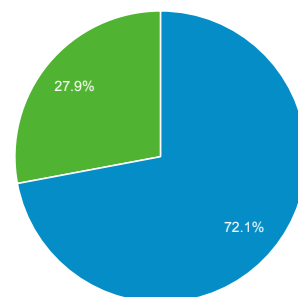

2014/12/08 - 2014/12/14

ユーザー サマリー

すべてのセッション
100.00%

+ セグメント

サマリー

● ページビュー数

セッション
15,256

ユーザー
12,712

ページビュー数
29,331

ページ/セッション
1.92

平均セッション時間
00:01:59

直帰率
69.55%

新規セッション率
72.00%

■ New Visitor ■ Returning Visitor

言語

| 言語 | セッション | セッション (%) |
|---------------|-------|-----------|
| 1. ja-jp | 9,378 | 61.47% |
| 2. ja | 5,559 | 36.44% |
| 3. en | 163 | 1.07% |
| 4. en-us | 95 | 0.62% |
| 5. pt-br | 15 | 0.10% |
| 6. en-gb | 9 | 0.06% |
| 7. zh-cn | 4 | 0.03% |
| 8. es-mx | 3 | 0.02% |
| 9. it-it | 3 | 0.02% |
| 10. ja-jp-mac | 3 | 0.02% |