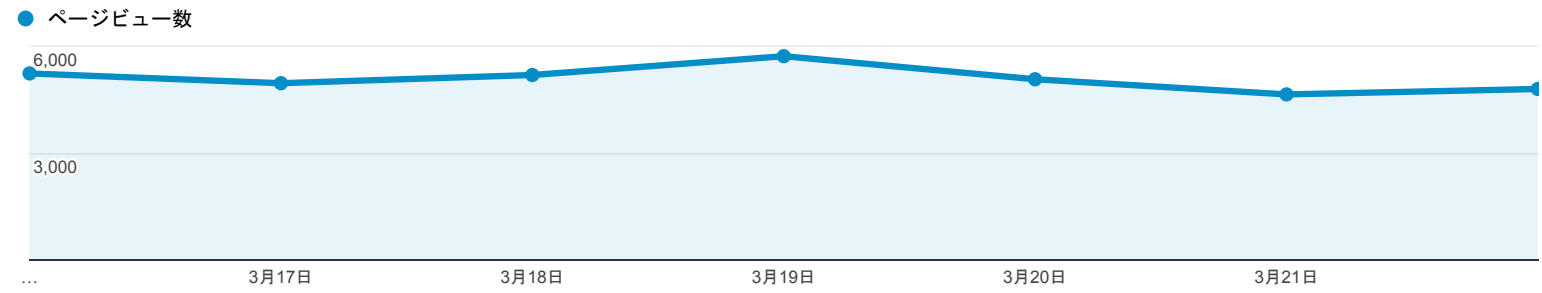

ユーザー サマリー

2015/03/16 - 2015/03/22

ビューがフィルタされているため、ユーザー数が正確でない可能性があります。 [詳細](#)

 **すべてのセッション**
100.00%

サマリー

| | | |
|---------------------------|------------------------------|--------------------------|
| セッション 18,658 | ユーザー 15,229 | ページビュー数 35,638 |
| ページ/セッション 1.91 | 平均セッション時間 00:02:10 | 直帰率 70.80% |
| 新規セッション率 69.58% | | |

| 言語 | セッション | セッション (%) |
|--------------|--------|-----------|
| 1. ja-jp | 11,909 | 63.83% |
| 2. ja | 6,411 | 34.36% |
| 3. en | 121 | 0.65% |
| 4. en-us | 85 | 0.46% |
| 5. ru | 45 | 0.24% |
| 6. (not set) | 38 | 0.20% |
| 7. zh-tw | 9 | 0.05% |
| 8. pt-br | 8 | 0.04% |
| 9. zh-cn | 8 | 0.04% |
| 10. en-gb | 3 | 0.02% |