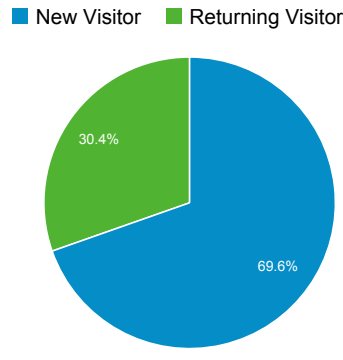

ユーザー サマリー

2015/03/16 - 2015/03/22

ビューがフィルタされているため、ユーザー数が正確でない可能性があります。 [詳細](#)

 **すべてのセッション**
100.00%

サマリー

| | | |
|---------------------------|------------------------------|--------------------------|
| セッション 18,658 | ユーザー 15,229 | ページビュー数 35,638 |
| ページ/セッション 1.91 | 平均セッション時間 00:02:10 | 直帰率 70.80% |
| 新規セッション率 69.58% | | |

| 言語 | セッション | セッション (%) |
|--------------|--------|-----------|
| 1. ja-jp | 11,909 | 63.83% |
| 2. ja | 6,411 | 34.36% |
| 3. en | 121 | 0.65% |
| 4. en-us | 85 | 0.46% |
| 5. ru | 45 | 0.24% |
| 6. (not set) | 38 | 0.20% |
| 7. zh-tw | 9 | 0.05% |
| 8. pt-br | 8 | 0.04% |
| 9. zh-cn | 8 | 0.04% |
| 10. en-gb | 3 | 0.02% |