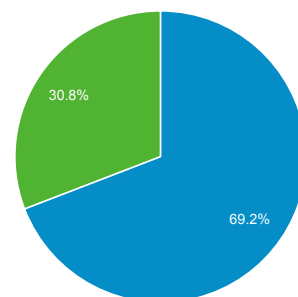

2014/12/28 - 2015/01/05

ユーザー サマリー

すべてのセッション
100.00%

+ セグメント

サマリー

セッション
16,693

ユーザー
13,296

ページビュー数
34,370

ページ/セッション
2.06

平均セッション時間
00:02:28

直帰率
67.99%

新規セッション率
69.03%

■ New Visitor ■ Returning Visitor

言語

言語	セッション	セッション (%)
1. ja-jp	11,039	66.13%
2. ja	5,178	31.02%
3. en	208	1.25%
4. en-us	143	0.86%
5. ru	49	0.29%
6. (not set)	18	0.11%
7. pt-br	13	0.08%
8. en-gb	8	0.05%
9. zh-cn	7	0.04%
10. ja-jp-mac	4	0.02%