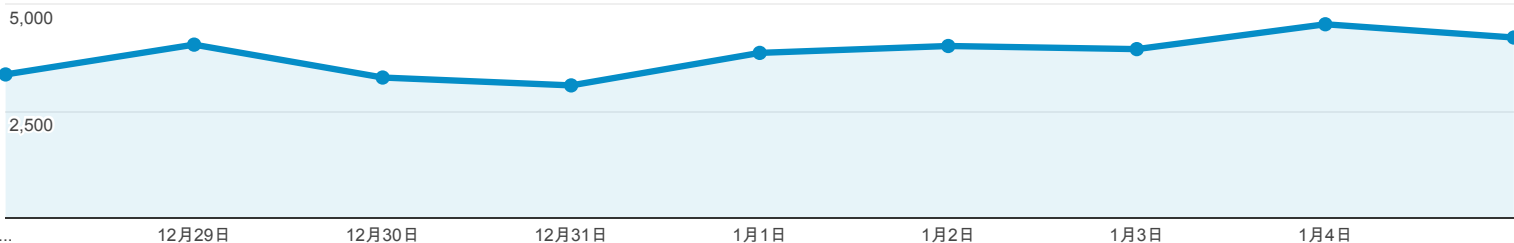

2014/12/28 - 2015/01/05

ユーザー サマリー

すべてのセッション
100.00%

+ セグメント

サマリー

● ページビュー数

セッション
16,693

ユーザー
13,296

ページビュー数
34,370

ページ/セッション
2.06

平均セッション時間
00:02:28

直帰率
67.99%

新規セッション率
69.03%

■ New Visitor ■ Returning Visitor

言語

言語	セッション	セッション (%)
1. ja-jp	11,039	66.13%
2. ja	5,178	31.02%
3. en	208	1.25%
4. en-us	143	0.86%
5. ru	49	0.29%
6. (not set)	18	0.11%
7. pt-br	13	0.08%
8. en-gb	8	0.05%
9. zh-cn	7	0.04%
10. ja-jp-mac	4	0.02%