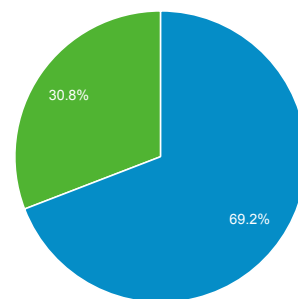

ページビュー数
34,370

ページ/セッション
2.06

平均セッション時間
00:02:28

直帰率
67.99%

新規セッション率
69.03%

■ New Visitor ■ Returning Visitor

言語

言語	セッション	セッション (%)
1. ja-jp	11,039	66.13%
2. ja	5,178	31.02%
3. en	208	1.25%
4. en-us	143	0.86%
5. ru	49	0.29%
6. (not set)	18	0.11%
7. pt-br	13	0.08%
8. en-gb	8	0.05%
9. zh-cn	7	0.04%
10. ja-jp-mac	4	0.02%