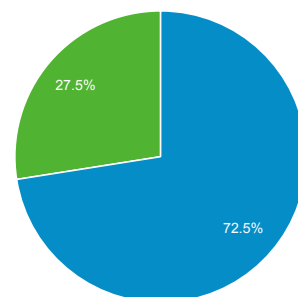

2014/12/15 - 2014/12/21

ユーザー サマリー

すべてのセッション
100.00%

+ セグメント

サマリー

セッション
14,580

ユーザー
12,222

ページビュー数
28,202

ページ/セッション
1.93

平均セッション時間
00:02:02

直帰率
69.26%

新規セッション率
72.45%

■ New Visitor ■ Returning Visitor

言語	セッション	セッション (%)
1. ja-jp	8,739	59.94%
2. ja	5,488	37.64%
3. en	158	1.08%
4. ru	75	0.51%
5. en-us	68	0.47%
6. pt-br	15	0.10%
7. zh-cn	8	0.05%
8. en-gb	3	0.02%
9. zh-tw	3	0.02%
10. es	2	0.01%