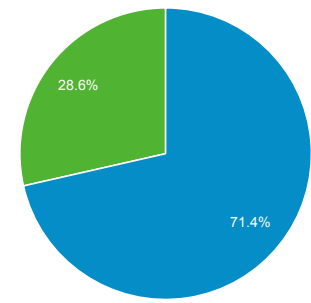

2014/12/22 - 2014/12/28

ユーザー サマリー

すべてのセッション
100.00%

+ セグメント

サマリー

セッション
13,499

ユーザー
11,250

ページビュー数
26,073

ページ/セッション
1.93

平均セッション時間
00:02:04

直帰率
69.95%

新規セッション率
71.38%

■ New Visitor ■ Returning Visitor

言語	セッション	セッション (%)
1. ja-jp	8,255	61.15%
2. ja	4,875	36.11%
3. en	163	1.21%
4. en-us	105	0.78%
5. ru	44	0.33%
6. c	12	0.09%
7. (not set)	8	0.06%
8. pt-br	7	0.05%
9. ko-kr	6	0.04%
10. en-gb	5	0.04%