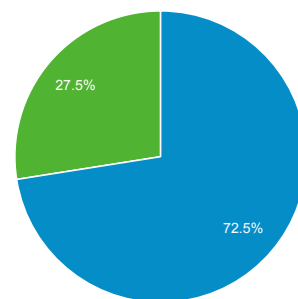

2014/12/15 - 2014/12/21

ユーザー サマリー

すべてのセッション
100.00%

+ セグメント

サマリー

● ページビュー数

セッション
14,580

ユーザー
12,222

ページビュー数
28,202

ページ/セッション
1.93

平均セッション時間
00:02:02

直帰率
69.26%

新規セッション率
72.45%

■ New Visitor ■ Returning Visitor

言語

言語	セッション	セッション (%)
1. ja-jp	8,739	59.94%
2. ja	5,488	37.64%
3. en	158	1.08%
4. ru	75	0.51%
5. en-us	68	0.47%
6. pt-br	15	0.10%
7. zh-cn	8	0.05%
8. en-gb	3	0.02%
9. zh-tw	3	0.02%
10. es	2	0.01%