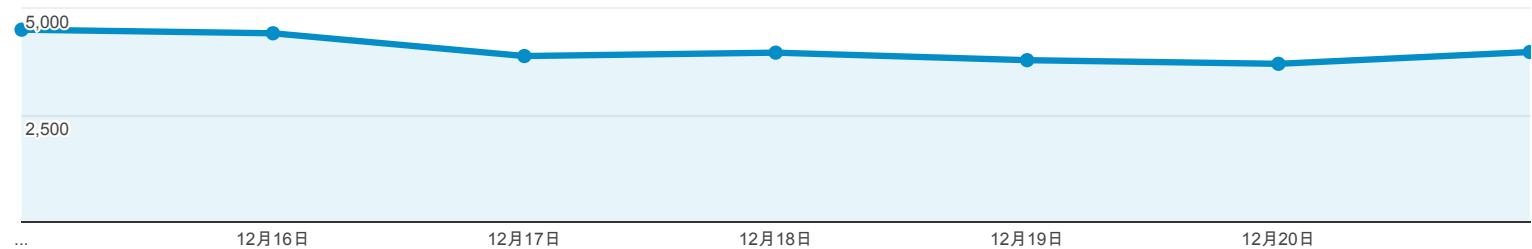

2014/12/15 - 2014/12/21

ユーザー サマリー

すべてのセッション
100.00%

+ セグメント

サマリー

● ページビュー数

セッション
14,580

ユーザー
12,222

ページビュー数
28,202

ページ/セッション
1.93

平均セッション時間
00:02:02

直帰率
69.26%

新規セッション率
72.45%

■ New Visitor ■ Returning Visitor

言語

言語	セッション	セッション (%)
1. ja-jp	8,739	59.94%
2. ja	5,488	37.64%
3. en	158	1.08%
4. ru	75	0.51%
5. en-us	68	0.47%
6. pt-br	15	0.10%
7. zh-cn	8	0.05%
8. en-gb	3	0.02%
9. zh-tw	3	0.02%
10. es	2	0.01%