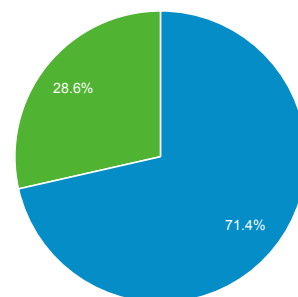

2014/12/22 - 2014/12/28

ユーザー サマリー

すべてのセッション
100.00%

+ セグメント

サマリー

● ページビュー数

セッション
13,499

ユーザー
11,250

ページビュー数
26,073

ページ/セッション
1.93

平均セッション時間
00:02:04

直帰率
69.95%

新規セッション率
71.38%

■ New Visitor ■ Returning Visitor

言語

言語	セッション	セッション (%)
1. ja-jp	8,255	61.15%
2. ja	4,875	36.11%
3. en	163	1.21%
4. en-us	105	0.78%
5. ru	44	0.33%
6. c	12	0.09%
7. (not set)	8	0.06%
8. pt-br	7	0.05%
9. ko-kr	6	0.04%
10. en-gb	5	0.04%