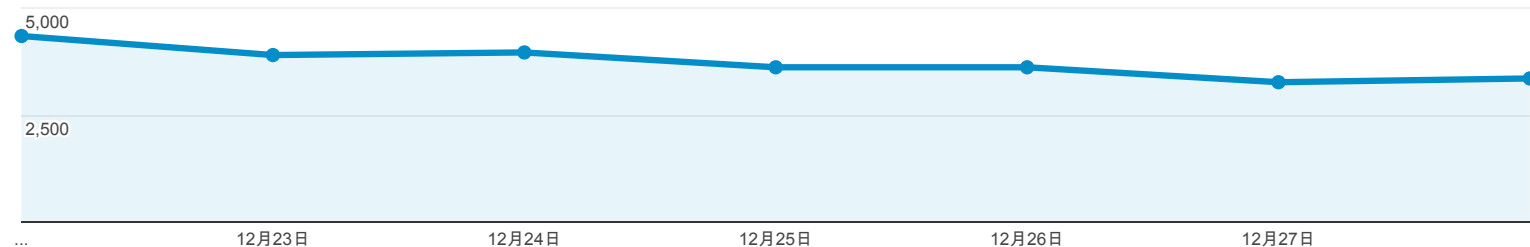

2014/12/22 - 2014/12/28

ユーザー サマリー

すべてのセッション
100.00%

+ セグメント

サマリー

● ページビュー数

セッション
13,499

ユーザー
11,250

ページビュー数
26,073

ページ/セッション
1.93

平均セッション時間
00:02:04

直帰率
69.95%

新規セッション率
71.38%

■ New Visitor ■ Returning Visitor

言語

言語	セッション	セッション (%)
1. ja-jp	8,255	61.15%
2. ja	4,875	36.11%
3. en	163	1.21%
4. en-us	105	0.78%
5. ru	44	0.33%
6. c	12	0.09%
7. (not set)	8	0.06%
8. pt-br	7	0.05%
9. ko-kr	6	0.04%
10. en-gb	5	0.04%